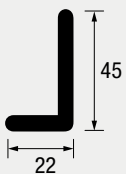

Winkelleiste 22/45 (Unterblickschutz)

Die Stufenelemente sind perfekt vorgearbeitet und ermöglichen die passgenaue Einarbeitung der Winkelleiste 22/45 in die Unterschneidung. Dies vereinfacht den Zuschnitt und die Montage der Setzstufe.

Maße: 22 x 45 x 2700 mm