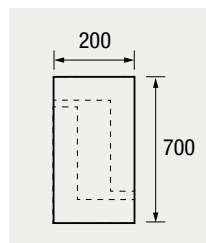

Wisch-/ Wandleiste

(mit umlaufender dekoridentischer ABS-Kante)

Dieses Produkt ist in all unseren Businessline Dekoren verfügbar. Somit erhalten Sie mit der k-stairs Wisch- und Wandleiste einen perfekten Wandabschluss. Aus dem Format 200 x 700 schneiden Sie 2 Wischleisten.

Maße: 8 x 200 x 700 mm