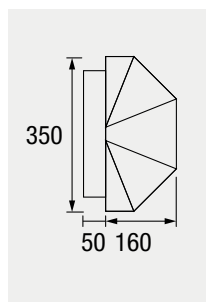

Antrittstufe

Eine perfekt verarbeitete Antrittstufe ist Blickfang und höchste Schwierigkeit zugleich. Anhand der präzise vorgearbeiteten Elemente erhalten Sie eine hochwertige und elegante Optik.

Maße: 5-Eck 350 x 160 x 200 mm