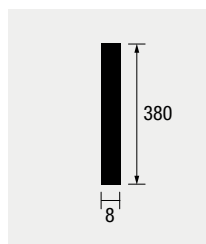

Wangenblende

Eine ideale Lösung zur dekoridentischen Verkleidung der Wange. Hierdurch erhalten Sie eine schöne und wertbeständige Lösung.

Maße: 8 x 380 x 2800 mm